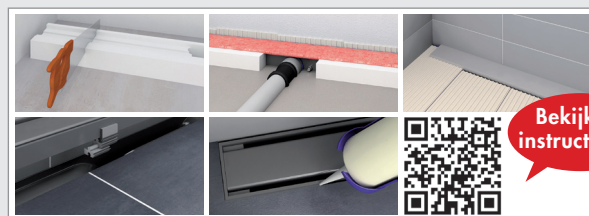

Afvoer Ø 40 mm

Inbouwhoogte slechts

54 mm

AQUAFLOW® IS EEN MERK VAN CEVES VERGEER B.V.