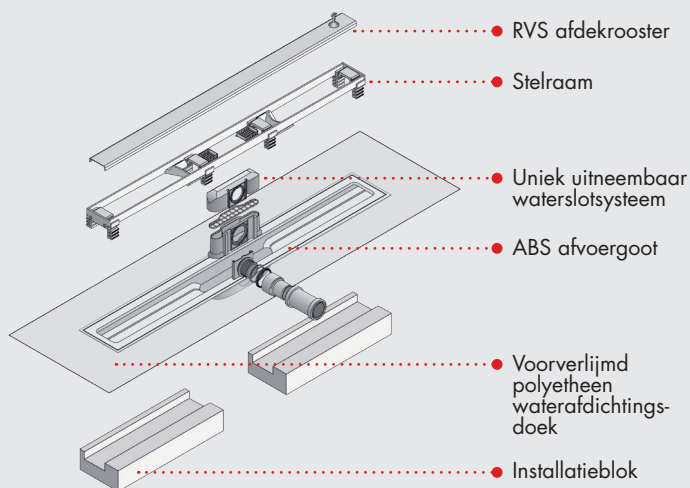

## Snelle en correcte plaatsing dankzij installatieblokken

Het installatieblok en de tegelmal zijn polystyreen blokken die zorgen voor stabiliteit en maatbepaling bij de installatie. Hierdoor staat de drain onmiddellijk stevig en correct en bespaart u veel installatietijd.

## Slechts 54 mm inbouwhoogte

Dankzij de uiterst lage standaard inbouwhoogte van slechts 54 mm is de AQUAFLOW® zeer geschikt voor renovaties.

## Verkrijgbare lengtes

60 / 70 / 80 / 90 / 100 / 120 cm

## DDS: Double Drain System

De AQUAFLOW® is 100% waterdicht door het Double Drain System (DDS). Zelfs in geval van slijtage aan bijvoorbeeld de voegen, zal het water dat onder de tegelvloer terecht komt worden afgevoerd naar de drain.