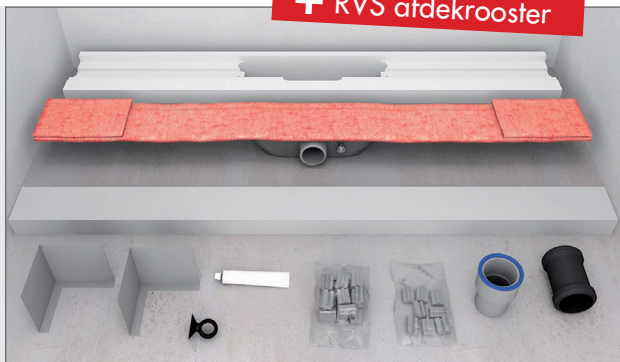

## Snelle en correcte plaatsing dankzij installatieblokken

Het installatieblok en de tegelmal zijn polystyreen blokken die zorgen voor stabiliteit en maatbepaling bij de installatie. Hierdoor staat de drain onmiddellijk stevig en correct en bespaart u veel installatietijd.

## DDS: Double Drain System

De AQUAFLOW® is 100% waterdicht door het Double Drain System (DDS). Zelfs in geval van slijtage aan bijvoorbeeld de voegen, zal het water dat onder de tegelvloer terecht komt worden afgevoerd naar de drain.

Afvoer Ø 40 mm

Inbouwhoogte slechts

**54 mm**

AQUAFLOW® IS EEN MERK VAN CEVES VERGEER B.V.

# AQUAFLOW®

AQUAFLOW® IS EEN MERK VAN CEVES VERGEER B.V.

+ RVS afdekrooster

- Compleet met RVS rooster.
- Goot voorzien van voorverlijmd waterafdichtingsdoek.
- Inclusief handig installatieblok en tegelmal.
- Volledig naadloze slagvaste ABS onderbak.
- Schuifmof voor 40 mm afvoer.
- Stelblokjes voor het rooster.
- Hulpstukken voor verwerking van het waterafdichtingsdoek in de hoeken.
- Lifter voor eenvoudig verwijderen van het rooster bij het schoonmaken.