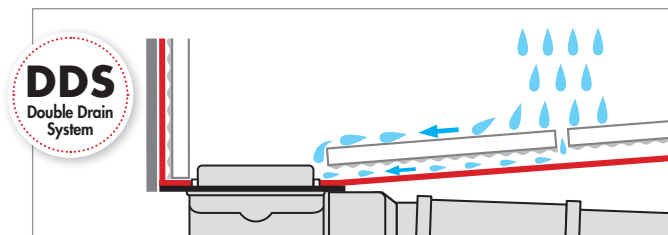

AQUAFLOW® Douchelijngoot

ABS afvoergoot met waterafdichtingsdoek voor inloopdouches *Inclusief RVS afdekrooster*

- Voor tegeldiktes van 6-30 mm.
- Ideaal voor toepassen op vlakke vloeren.
- Gegarandeerd 10 jaar waterdicht.

100% waterdicht door voorverlijmd doek

Voor een waterdichte verlijming van de drain met een waterafdichtingsdoek moet het te verlijmen oppervlak 100% stof- en vetvrij zijn. Op een bouwplaats is dit zelden haalbaar. Het vooraf in de productie verlijmen van het waterafdichtingsdoek met de drain lost dit probleem op.

Snelle en correcte plaatsing dankzij installatieblokken

Het installatieblok en de tegelmal zijn polystyreen blokken die zorgen voor stabiliteit en maatbepaling bij de installatie. Hierdoor staat de drain onmiddellijk stevig en correct en bespaart u veel installatietijd.

Slechts 54 mm inbouwhoogte

Dankzij de uiterst lage standaard inbouwhoogte van slechts 54 mm is de AQUAFLOW® zeer geschikt voor renovaties.

Verkrijgbare lengtes

60 / 70 / 80 / 90 / 100 / 120 cm

DDS: Double Drain System

De AQUAFLOW® is 100% waterdicht door het Double Drain System (DDS). Zelfs in geval van slijtage aan bijvoorbeeld de voegen, zal het water dat onder de tegelvloer terecht komt worden afgevoerd naar de drain.